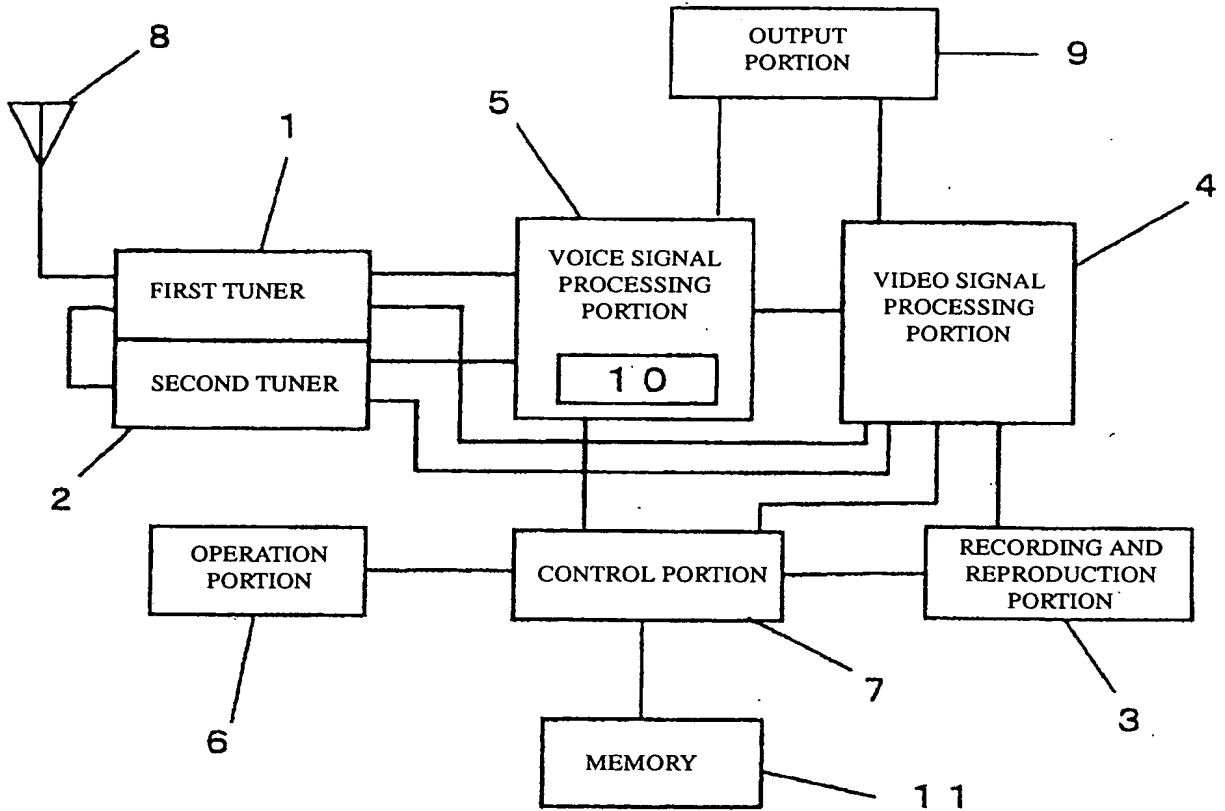

[Fig. 1]

[Fig. 2]

MAIN	11CH
SUB	39CH
RANDOM	ON
	SET TIME
	4 SECONDS

[Fig. 3]

[Fig. 4]

SET SWITCH TIME 1 MINUTE